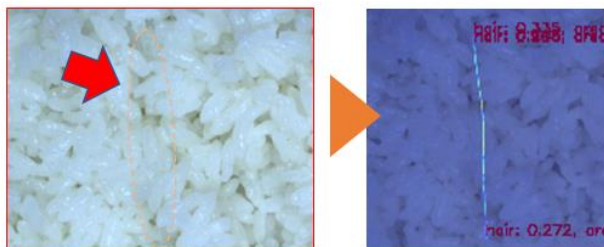

食品中の毛髪も検出！

黒髪

白髪

茶髪・金髪

同系色の
食品中の
毛髪も
検出！

■ 検出可能な髪色は、従来の黒髪に加え、白髪・茶髪・金髪にも対応 しかも「白飯の上の白髪」など同系色の食品上でも検出可能に

InspectAI は、食品製造の現場において従来の検査機では検出が難しかった「毛髪混入」に対応できる外観検査 AI ソフトとして、導入が進んでいます。これまでは、黒髪のみに対応していました。一方で、食品工場で作業される方は幅広く、様々な髪色への対応が期待されていました。

今回のアップデートにより、毛髪検査は、従来の黒髪に加え、白髪・茶髪・金髪にも対応できるようになりました。

さらに、独自技術により AI の検出能力を高め、例えば「海苔の上の黒髪」や「白飯の上の白髪」、「揚げ物の上の茶髪・金髪」といった同系色の食品上の毛髪も検出できるようになりました。

白飯の上の白髪の検出

揚げ物の上の茶髪の検出

これらの検査は、製品ごとの事前学習作業が少量で (少ない準備で) 実現できます。これにより、短期間での導入が可能になりました。例えば、同一の製造ラインで複数の製品を作る場合や、新製品・内容物の変更に、柔軟に対応することができるようになります。

■食品製造でよく使われるプラスチック片も少ない準備で検出可能に

毛髪と同様に食品に混入しやすい異物として、手袋や包装由来の青や緑のプラスチック片があります。「InspectAI」では従来からプラスチック片の検出が可能でしたが、一方で、これまでは製品ごとにAIを学習させる必要があったため、事前検証や導入に時間を要していました。

今回のアップデートにより、製品ごとの事前学習作業が少量で（少ない準備で）検査の実現ができます。これにより、短期間での導入が可能になりました。