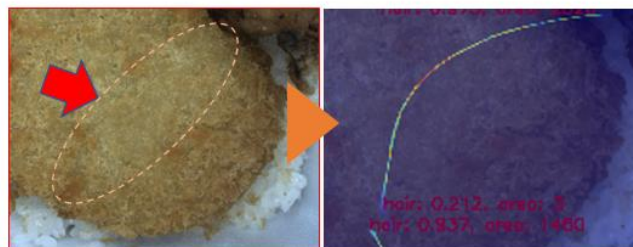

食品中の毛髪も検出！

黒髪

白髪

茶髪・金髪

同系色の
食品中の
毛髪も
検出！

■ 検出可能な髪色は、従来の黒髪に加え、白髪・茶髪・金髪にも対応 しかも「白飯の上の白髪」など同系色の食品上でも検出可能に

InspectAI は、食品製造の現場において従来の検査機では検出が難しかった「毛髪混入」に対応できる外観検査 AI ソフトとして、導入が進んでいます。これまでは、黒髪のみに対応していました。一方で、食品工場で作業される方は幅広く、様々な髪色への対応が期待されていました。

今回のアップデートにより、毛髪検査は、従来の黒髪に加え、白髪・茶髪・金髪にも対応できるようになりました。

さらに、独自技術により AI の検出能力を高め、例えば「海苔の上の黒髪」や「白飯の上の白髪」、「揚げ物の上の茶髪・金髪」といった同系色の食品上の毛髪も検出できるようになりました。

白飯の上の白髪の検出

揚げ物の上の茶髪の検出

これらの検査は、製品ごとの事前学習作業が少量で (少ない準備で) 実現できます。これにより、短期間での導入が可能になりました。例えば、同一の製造ラインで複数の製品を作る場合や、新製品・内容物の変更に、柔軟に対応することができるようになります。