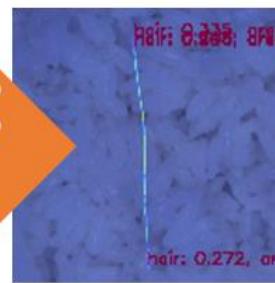

食品中の毛髪も検出！

黒髪

白髪

茶髪・金髪

同系色の
食品中の
毛髪も
検出！

■ 検出可能な髪色は、従来の黒髪に加え、白髪・茶髪・金髪にも対応 しかも「白飯の上の白髪」など同系色の食品上でも検出可能に

InspectAI は、食品製造の現場において従来の検査機では検出が難しかった「毛髪混入」に対応できる外観検査 AI ソフトとして、導入が進んでいます。これまでは、黒髪のみに対応していました。一方で、食品工場で作業される方は幅広く、様々な髪色への対応が期待されていました。

今回のアップデートにより、毛髪検査は、従来の黒髪に加え、白髪・茶髪・金髪にも対応できるようになりました。

さらに、独自技術により AI の検出能力を高め、例えば「海苔の上の黒髪」や「白飯の上の白髪」、「揚げ物の上の茶髪・金髪」といった同系色の食品上の毛髪も検出できるようになりました。

白飯の上の白髪の検出

揚げ物の上の茶髪の検出

これらの検査は、製品ごとの事前学習作業が少量で (少ない準備で) 実現できます。これにより、短期間での導入が可能になりました。例えば、同一の製造ラインで複数の製品を作る場合や、新製品・内容物の変更に、柔軟に対応することができるようになります。